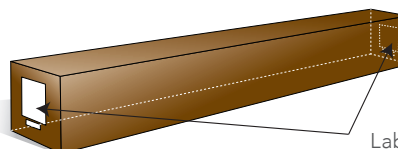

Woven fabric

Remote control

Lateral tension

PACKAGING

Store horizontally

Labels

Ratio	Fabric	REF LUMENE	Image size W x H cm	Diagonal (inch)	Overall dimensions L x A x P cm	Ceiling cutting length L x W mm	Black borders & Extra-drop (mm)			Packaging dimensions (cm)	Net / gross weight (kg)	GEN code
							Sides (B1)	Bottom (B2)	Top (B3)			
4:3	ACOUSTIC	SHOWPLACE UHD 4K ACOUSTIC 180 TV	170 x 128	84	232 x 17 x 18	2300 x 158	80	65	N/A	N/A	N/A	3700795109816
		SHOWPLACE UHD 4K ACOUSTIC 200 TV	203 x 152	100	265 x 17 x 18	2625 x 158	80	65				3700795109823
		SHOWPLACE UHD 4K ACOUSTIC 240 TV	244 x 183	120	305 x 17 x 18	3031 x 158	80	65				3700795109830
16:9		SHOWPLACE UHD 4K ACOUSTIC 180 TC	177 x 100	80	239 x 17 x 18	2364 x 158	80	65	400	N/A	N/A	3700795109854
		SHOWPLACE UHD 4K ACOUSTIC 200 TC	203 x 115	92	265 x 17 x 18	2630 x 158	80	65	400	276 x 24 x 28	29.4 / 33.4	3700795109861
		SHOWPLACE UHD 4K ACOUSTIC 240 TC	234 x 132	106	296 x 17 x 18	2940 x 158	80	65	400	307 x 24 x 28	31.6 / 40	3700795109878
		SHOWPLACE UHD 4K ACOUSTIC 270 TC	266 x 149	120	327 x 17 x 18	3250 x 158	80	65	400	338 x 24 x 28	34.2 / 44	3700795109885
16:10		SHOWPLACE UHD 4K ACOUSTIC 180 TI	N/A	N/A	N/A	N/A	80	65	N/A	N/A	N/A	3700795109892
		SHOWPLACE UHD 4K ACOUSTIC 200 TI	203 x 127	94	265 x 17 x 18	2630 x 158	80	65				3700795109908
		SHOWPLACE UHD 4K ACOUSTIC 240 TI	234 x 146	108	296 x 17 x 18	2940 x 158	80	65				3700795109915
		SHOWPLACE UHD 4K ACOUSTIC 270 TI	270 x 169	125	327 x 17 x 18	3250 x 158	80	65				3700795109922
2.35:1		SHOWPLACE UHD 4K ACOUSTIC 180 TP	N/A	N/A	N/A	N/A	80	65	N/A	N/A	N/A	3700795109939
	SHOWPLACE UHD 4K ACOUSTIC 200 TP	203 x 86	86	265 x 17 x 18	2630 x 158	80	65	3700795109946				
	SHOWPLACE UHD 4K ACOUSTIC 240 TP	234 x 100	100	296 x 17 x 18	2940 x 158	80	65	3700795109953				
	SHOWPLACE UHD 4K ACOUSTIC 270 TP	270 x 115	115	327 x 17 x 18	3250 x 158	80	65	3700795109960				