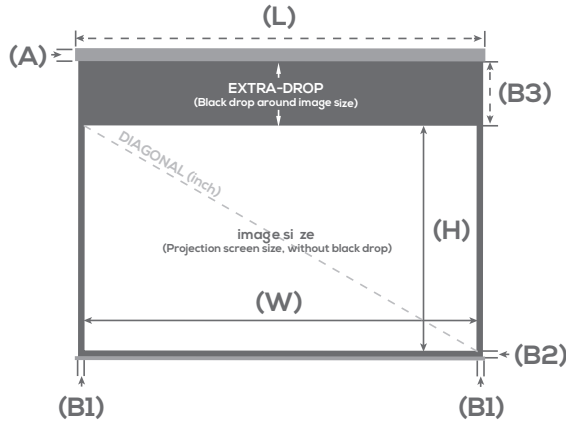

Woven fabric

Remote control

Lateral tension

PACKAGING

Store horizontally

Labels

Ratio	Fabric	REF LUMENE	Image size W x H cm	Diagonal (inch)	Overall dimensions L x A x P cm	Ceiling cutting length L x W mm	Black borders & Extra-drop (mm)			Packaging dimensions (cm)	Net / gross weight (kg)	GEN code
							Sides (B1)	Bottom (B2)	Top (B3)			
4:3	ACOUSTIC	SHOWPLACE UHD 4K ACOUSTIC 180 TV	170 x 128	84	232 x 17 x 18	2300 x 158	80	65	N/A	N/A	N/A	3700795109816
		SHOWPLACE UHD 4K ACOUSTIC 200 TV	203 x 152	100	265 x 17 x 18	2625 x 158	80	65				3700795109823
		SHOWPLACE UHD 4K ACOUSTIC 240 TV	244 x 183	120	305 x 17 x 18	3031 x 158	80	65				3700795109830
16:9		SHOWPLACE UHD 4K ACOUSTIC 180 TC	177 x 100	80	239 x 17 x 18	2364 x 158	80	65	400	N/A	N/A	3700795109854
		SHOWPLACE UHD 4K ACOUSTIC 200 TC	203 x 115	92	265 x 17 x 18	2630 x 158	80	65	400	276 x 24 x 28	29.4 / 33.4	3700795109861
		SHOWPLACE UHD 4K ACOUSTIC 240 TC	234 x 132	106	296 x 17 x 18	2940 x 158	80	65	400	307 x 24 x 28	31.6 / 40	3700795109878
		SHOWPLACE UHD 4K ACOUSTIC 270 TC	266 x 149	120	327 x 17 x 18	3250 x 158	80	65	400	338 x 24 x 28	34.2 / 44	3700795109885
16:10		SHOWPLACE UHD 4K ACOUSTIC 180 TI	N/A	N/A	N/A	N/A	80	65	N/A	N/A	N/A	3700795109892
		SHOWPLACE UHD 4K ACOUSTIC 200 TI	203 x 127	94	265 x 17 x 18	2630 x 158	80	65				3700795109908
		SHOWPLACE UHD 4K ACOUSTIC 240 TI	234 x 146	108	296 x 17 x 18	2940 x 158	80	65				3700795109915
		SHOWPLACE UHD 4K ACOUSTIC 270 TI	270 x 169	125	327 x 17 x 18	3250 x 158	80	65				3700795109922
2.35:1		SHOWPLACE UHD 4K ACOUSTIC 180 TP	N/A	N/A	N/A	N/A	80	65	N/A	N/A	N/A	3700795109939
	SHOWPLACE UHD 4K ACOUSTIC 200 TP	203 x 86	86	265 x 17 x 18	2630 x 158	80	65	3700795109946				
	SHOWPLACE UHD 4K ACOUSTIC 240 TP	234 x 100	100	296 x 17 x 18	2940 x 158	80	65	3700795109953				
	SHOWPLACE UHD 4K ACOUSTIC 270 TP	270 x 115	115	327 x 17 x 18	3250 x 158	80	65	3700795109960				